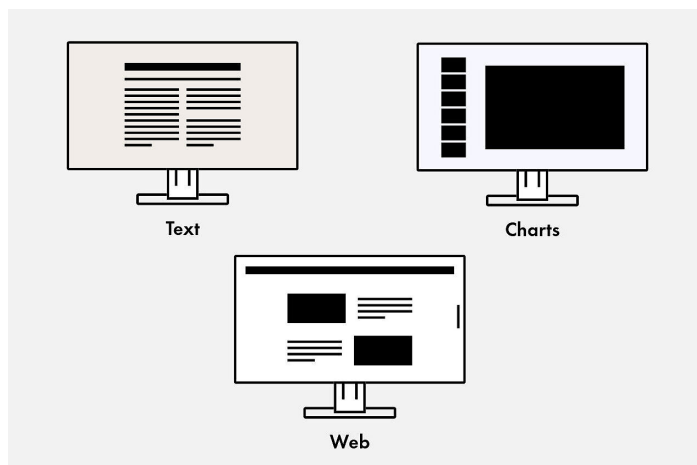

Antireflexiós felület: jobb képminőség, kevesebb tükröződés

A S2134 monitort hatékony antireflexiós felülettel láttuk el. A visszaverődő fény szétszórásával minimális szintűre mérséklődik a visszatükröződés, így a S2134 hatékonyan megelőzi a tükröződést és a szem túlzott mértékű megterhelését. Ezáltal jelentősen csökkenhet a szemfáradékonyság és kényelmes munkavégzés biztosítható, mivel a tükröződés elkerüléséhez az ülőhelyzetünket sem kell megváltoztatni.

Ergonomikus állvány

Ergonomikus és stabil: az állítható állvány az ergonómiát tartja szem előtt. A monitort a hátának, nyakának és ülőhelyzetének leginkább megfelelő módon elforgathatja, elfordíthatja és megdöntheti. A magassága fokozatmentesen állítható, és szinte az asztalra azaz az állvány aljára süllyeszthető. Ez lehetővé teszi, hogy a kép felső sorát ergonomikusan a szemmagasság alatt helyezze el.

A monitor VESA rögzítési szabványt kínál a rugalmas telepítés érdekében, és kérésre állvány nélkül is szállítható.

Magasságállítás
82 mmDőlésszög
0° előre és 40° hátrafeléElfordítás
70°Elforgatás
jobbra

Szoftverek és kezelési kényelem

Kényelmes munkavégzést lehetővé tevő felszereltség

Optimalizált színmegjelenítés egy gombnyomással

Az előre beállított színmódok optimalizálják a képek, szövegek és videók megjelenítését. Mert nem mindegy, hogy videót néz, képet néz, netezik vagy szöveget ír. Egy gombnyomással beállíthatja a megfelelő előbeállítást a fényerőre, a gammakorrekciónra és a színhőmérsékletre. Egy példa: A Papír üzemmód a nyomtatott papír kellemes kontrasztját szimulálja, megkönnyítve a szem számára az olvasást és megelőzve a fáradtságot.