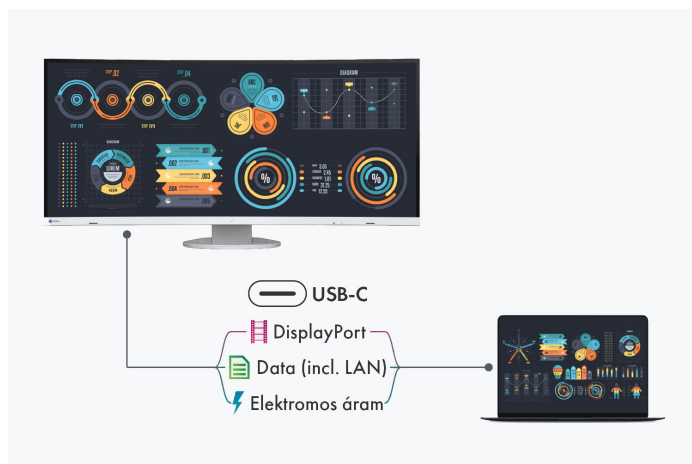

A legkorszerűbb eszközök csatlakoztatását is lehetővé tevő C típusú USB-aljzat

A video- és audiófájlok lejátszásához, a adatátvitelhez, a hálózati jelek továbbításához, valamint a csatlakoztatott eszközök tápellátásához és még számos egyéb funkcióhoz mindössze egyetlen, C típusú USB-kábel is elegendő. A központi dokkolóállomásként is használható EV3895 monitorhoz gyorsan és kényelmesen hozzácsatlakoztathatja notebookját. A különböző munkahelyek, vagy az irodai és az otthoni munkavégzés közötti átváltáskor ez különösen hasznos.

A 85 W teljesítményű tápellátást nyújtó C típusú USB-csatlakozón keresztül megbízhatóan feltölthetők a kisebb számítógépek és a notebookok. Mivel így nincs szükség további számítógépes tápegységekre, több hely marad az íróasztalon.

Különböző készülékek választékát, valamint a monitor és a számítógép közötti kompatibilitást teszteltük az

Ön számára, és összefoglaltuk őket a [nemzetközi EIZO weboldalon](#).