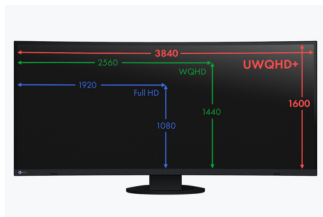

Formaterv

Egy jó figura minden íróasztalon

Rengeteg hely, kényelmes kilátás

Az EV3895 monitor 37,5 col képátlója ultraszéles, 24:10 képaránnyal párosul. A képernyő 3840 x 1600 képpontos (UWQHD+) felbontása csaknem a háromszorosa annak, mint amit a Full HD monitorok kínálnak. A hatalmas felületű képernyőn egyidejűleg többféle alkalmazás is egyszerűen megjeleníthető, szükségtelenné téve ezzel további monitorok használatát.

Az ívelt kialakítás kényelmessé teszi a megtekintést. A szem és a képernyő közötti távolság a kijelző széle felé haladva megnő. Ez akkor válik egyértelművé, ha közelebb ülnek a monitorhoz. A teljes mértékben sík felülettel szemben a monitor görbülete a képernyőfelület oldalsó részeit is láthatóvá teszi.

Kiváló felbontású, ultraszéles kijelző