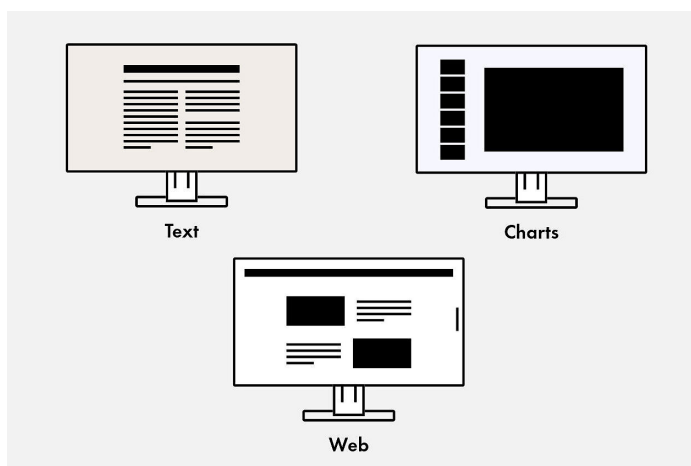

#### Kép-és-kép: minden egyetlen pillanat alatt áttekinthető

A Kép a kép mellett funkcióval akár három jelforrás is önállóan megtekinthető a képernyőn, ha több számítógépet is hozzacsatlakoztatnak a monitorhoz. Így megtakarítható a különböző video- és hangforrások közötti időigényes és nehézkes átváltás.

A mindössze egyetlen gombnyomással elérhető hat, előre meghatározott Kép a kép mellett elrendezésnek köszönhetően egyidejűleg több alkalmazás is megjeleníthető, különböző méretekben.

A monitor USB-választó funkciója (KVM kapcsoló) pedig több számítógép azonos egérrel és billentyűzettel történő kezelését is lehetővé teszi a képernyő adott részén keresztül.

Picture-by-Picture mellett megjelenítési mód

Előre meghatározott képelrendezések

**MINDÖSSZE EGYETLEN GOMBNYOMÁSSAL ÁTVÁLTHAT A KÜLÖNBÖZŐ KÉPTERÜLETEK KÖZÖTT****Picture Swap**

Ha a felhasználó a Picture-by-Picture mellett funkcióval egyidejűleg három különböző jelforrást jelenít meg, egyetlen gombnyomással rugalmasan megváltoztathatja a képterületeket és a főablakot, hogy az adott pillanatban legfontosabbnak tartott képrészletre összpontosíthasson.

#### Optimalizált színmegjelenítés egy gombnyomással

Az előre beállított színmódok optimalizálják a képek, szövegek és videók megjelenítését. Mert nem mindegy, hogy videót néz, képet néz, netezik vagy szöveget ír. Egy gombnyomással beállíthatja a megfelelő előbeállítást a fényerőre, a gammakorrekcióra és a színhőmérsékletre. Egy példa: A Papír üzemmód a nyomtatott papír kellemes kontrasztját szimulálja, megkönnyítve a szem számára az olvasást és megelőzve a fáradtságot.