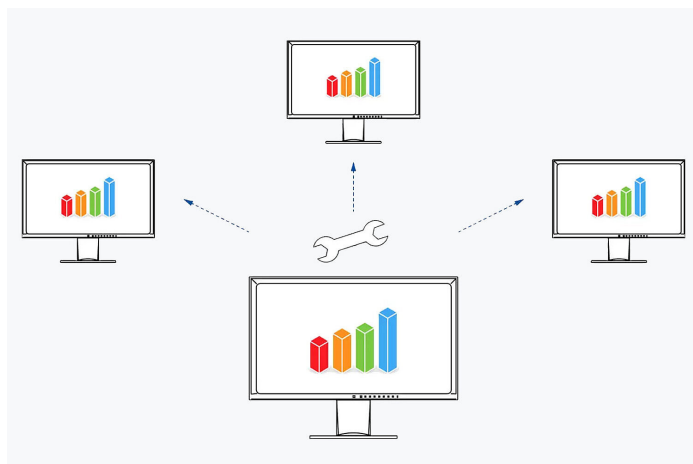

VÁLLALATI SZINTŰ ALAPBEÁLLÍTÁS Monitor Configurator

A rendszergazdák munkaterhelésének csökkentése: A szoftver lehetővé teszi, hogy alapértelmezett beállításokat hozzon létre az összes releváns monitorbeállításához. Ez a beállítás a helyi hálózaton keresztül szétosztható a csatlakoztatott monitorokra, megkönnyítve a bevezetési folyamatot.