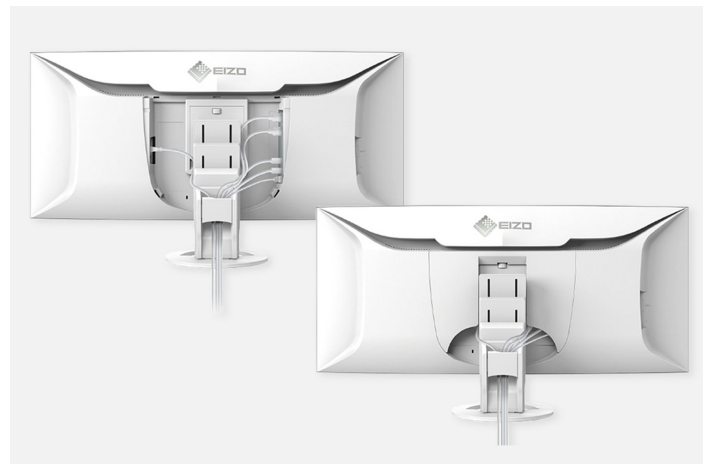

Rendezett kábelezetés

A széles körű csatlakoztathatóság hasznosítása általában sok kábel használatát teszi szükségessé. A kábelcsatornával és levehető hátlappal rendelkező EV3895 használatakor azonban elfelejtheti a zavaró kábelrengeteget. Az átgondolt formatervezés jegyében megalkotott részletek különösen rendezett külsőt kölcsönöznek a készülék hátlapja számára.