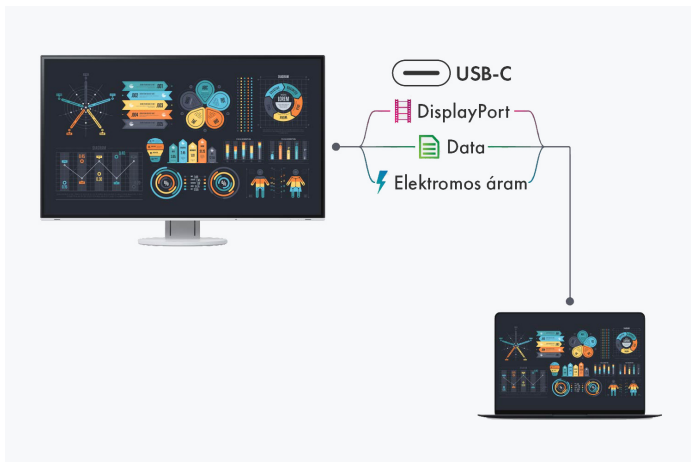

Sokoldalú csatlakoztathatóság A legjobb kapcsolódás

A legkorszerűbb eszközök csatlakoztatását is lehetővé tevő C típusú USB-aljzat

A video- és audiófájlok lejátszásához, a villámgyors adatátvitelhez, valamint a csatlakoztatott eszközök tápellátásához és még számos egyéb funkcióhoz mindössze egyetlen, C típusú USB-kábel is elegendő. Különösen hasznos: a C típusú USB-csatlakozón keresztüli 60 W tápellátásnak köszönhetően megbízhatóan feltölthetők a kisebb számítógépek és a notebookok. Mivel így nincs szükség további számítógépes tápegységekre, több hely marad az íróasztalon.

A monitor C típusú USB aljzata a következő készülékekkel kompatibilis.

Egy monitor, sokféle csatlakozó

Ennél egyszerűbb már nem is lehetne: a legtöbb végsz-
közt, például számítógépet, laptopot, egeret, billentyűze-
tet vagy fejhallgatót közvetlenül a monitorhoz csatlakoz-
tathatja. Mivel a EV3285 különböző jelcsatlakozókkal és
csatlakozókkal rendelkezik. Ez megkönnyíti a mindennapi
munkát, és rendben tartja az íróasztalát.