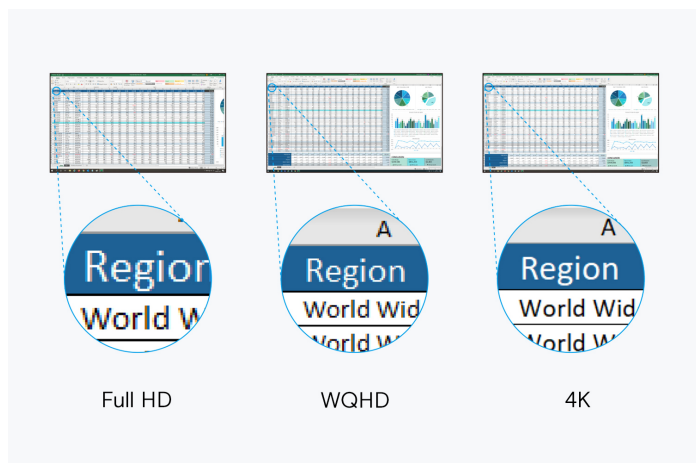

Képmínőség Pontosság, fényerő, kontraszt és élesség

4K felbontás a szövegek és képek rendkívül éles megjelenítéséért

A 4K Ultra HD felbontású FlexScan EV3285 monitor kivételes képmínőségével többek között a számítógépes tervezést (CAD), az irodai teendőket és a videoalkalmazásokkal kapcsolatos feladatok elvégzését is jelentősen felgyorsítja. A 3840 x 2160 (4K UHD) képpontos felbontásnak és a 140 ppi (képpont/hüvelyk) képpontsűrűségnek köszönhetően az innovatív, 31,5 colos monitoron a szövegek és a grafikák minden eddiginél pontosabban és tisztábban jeleníthetők meg.

Imagasló képmínőség IPS panel alkalmazásával

A monitor rendelkezik a kiváló képmínőséghez szükséges három kulcstényezővel: a 3840 x 2160 (4K UHD) képpontos, tökéletes felbontásával, a legjobb kontraszttal 1300:1 és stabil fényerővel akár 350 cd/m² értékig. Ez az alábbi előnyöket biztosítja az Ön számára: tűéles szövegkontrúrt, briliáns grafikát, és kristálytisztá képeket. A LED háttérvilágítással rendelkező kiváló minőségű IPS panelnek köszönhetően a kontrasztok és a színek minden szögből stabilak maradnak.