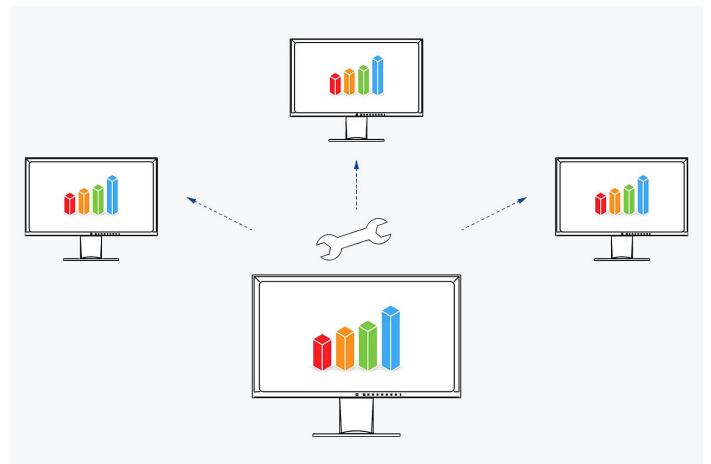

InStyle segítségével a beállítások szinkronban alkalmazhatók az összes csatlakoztatott képernyőn.

[Tudjon meg többet a Screen InStyle-ről itt](#)

MONITOR VEZÉRLÉS ÉS ADMINISZTRÁCIÓ A HÁLÓZATBAN Screen InStyle Server

A rendszergazdák a Screen InStyle Server alkalmazás segítségével központilag kezelhetik és vezérelhetik a hálózatba telepített Screen InStyle-tel összekapcsolt monitorokat. Ez optimalizálja az energiafogyasztást és egyszerűsíti a monitorok eszközigazgatását.

[Tudjon meg többet a Screen InStyle Serverről itt](#)

VÁLLALATI SZINTŰ ALAPBEÁLLÍTÁS Monitor Configurator

A rendszergazdák munkaterhelésének csökkentése: A szoftver lehetővé teszi, hogy alapértelmezett beállításokat hozzon létre az összes releváns monitorbeállításához. Ez a beállítás a helyi hálózaton keresztül szétosztható a csatlakoztatott monitorokra, megkönnyítve a bevezetési folyamatot.