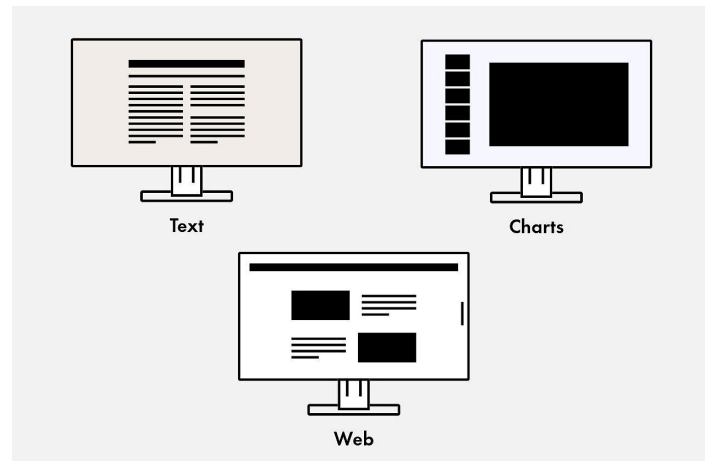

Formaterv Egy jó figura minden íróasztalon

Elegáns formaterv

A monitor külső megjelenése jelentősen hozzájárulhat a kellemes munkakörnyezet megteremtéséhez. Gyakorlatilag keret nélküli formatervének és nagyszerű ergonomiai funkcióinak köszönhetően a monitor természetesen illeszkedik a munkakörnyezethez, akár otthon, akár az irodában. Az elegáns feketén kívül a készülékház fehérben is elérhető, színben hozzáillő fehér kábelekkal.

A mindössze egyetlen gombnyomással elérhető hat, előre meghatározott Kép a kép mellett elrendezésnek köszönhetően egyidejűleg több alkalmazás is megjeleníthető, különböző méretekben.

Előre meghatározott képelrendezések 1

Előre meghatározott képelrendezések 2

Picture-in-Picture

A kép és kép (Picture-in-Picture) funkcióval két képforrás képét jelenítheti meg egy időben. Az egyiket főképként, a másik jelforrásból származót pedig lekicsinyített képként. A második ablak mérete és helyzete rugalmasan változtatható.

Optimalizált színmegjelenítés egy gombnyomással

Az előre beállított színmódok optimalizálják a képek, szövegek és videók megjelenítését. Mert nem mindegy, hogy videót néz, képet néz, netezik vagy szöveget ír. Egy gombnyomással beállíthatja a megfelelő előbeállítást a fényerőre, a gammakorrekciónra és a színhőmérsékletre. Egy példa: A Papír üzemmód a nyomtatott papír kellemes kontrasztját szimulálja, megkönnyítve a szem számára az olvasást és megelőzve a fáradtságot.