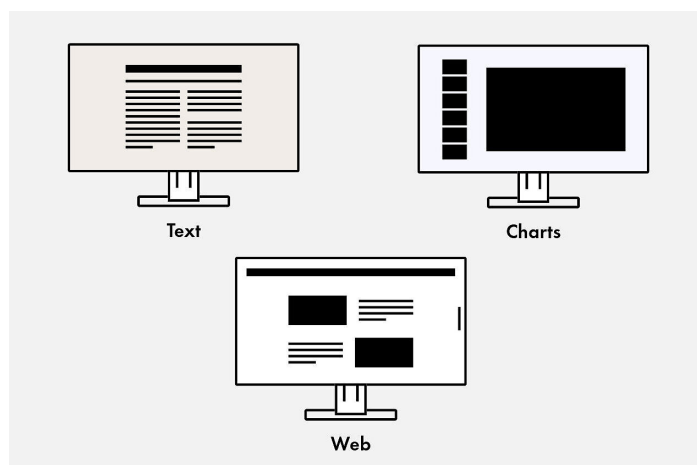

Szoftverek és kezelési kényelem

Kényelmes munkavégzést lehetővé tevő felszereltség

Optimalizált színmegjelenítés egy gombnyomással

Az előre beállított szín módok optimalizálják a képek, szövegek és videók megjelenését. Mert nem mindegy, hogy videót néz, képet néz, netezik vagy szöveget ír. Egy gombnyomással beállíthatja a megfelelő előbeállítást a fényerőre, a gammakorrekcióna és a színhőmérsékletre. Egy példa: A Papír üzemmód a nyomtatott papír kellemes kontrasztját szimulálja, megkönnyítve a szem számára az olvasást és megelőzve a fáradtságot.