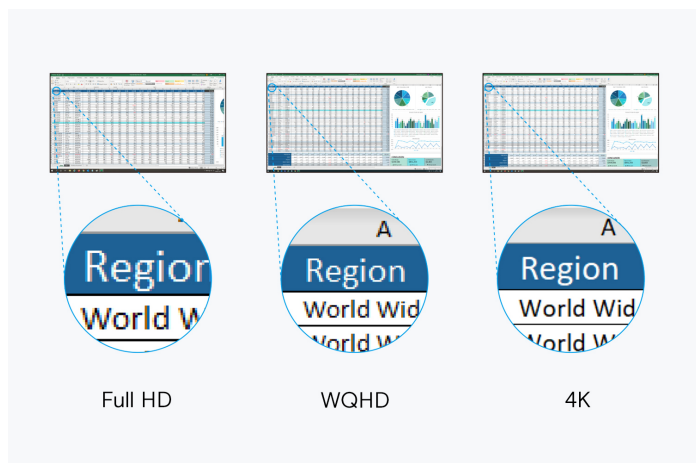

Képmínőség Pontosság, fényerő, kontraszt és élesség

4K felbontás a szövegek és képek rendkívül éles megjelenítéséért

A 4K Ultra HD felbontású FlexScan EV2785 monitor kivételes képmínőségével többek között a számítógépes tervezést (CAD), az irodai teendőket és a videoalkalmazásokkal kapcsolatos feladatok elvégzését is jelentősen felgyorsítja. A 3840 x 2160 (4K UHD) képpontos felbontásnak és a 163 ppi (képpont/hüvelyk) képpontsűrűségnek köszönhetően az innovatív, 27 colos monitoron a szövegek és a grafikák minden eddiginél pontosabban és tisztábban jeleníthetők meg.

Magasló képmínőség IPS panel alkalmazásával

A monitor rendelkezik a kiváló képmínőséghez szükséges három kulcstényezővel: a 3840 x 2160 (4K UHD) képpontos, tökéletes felbontásával, a legjobb kontraszttal 1300:1 és stabil fényerővel akár 350 cd/m² értékig. Ez az alábbi előnyöket biztosítja az Ön számára: tűéles szövegkontrúrt, briliáns grafikát, és kristálytisztá képeket. A LED háttérvilágítással rendelkező kiváló minőségű IPS panelnek köszönhetően a kontrasztok és a színek minden szögből stabilak maradnak.