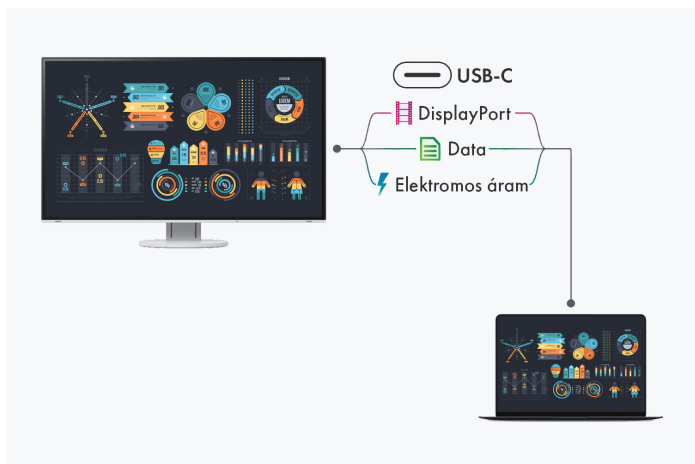

Sokoldalú csatlakoztathatóság A legjobb kapcsolódás

A legkorszerűbb eszközök csatlakoztatását is lehetővé tevő C típusú USB-aljzat

A video- és audiófájlok lejátszásához, a villámgyors adatátvitelhez, valamint a csatlakoztatott eszközök tápellátásához és még számos egyéb funkcióhoz mindössze egyetlen, C típusú USB-kábel is elegendő. Különösen hasznos: a C típusú USB-csatlakozón keresztüli 60 W tápellátásnak köszönhetően megbízhatóan feltölthetők a kisebb számítógépek és a notebookok. Mivel így nincs szükség további számítógépes tápegységekre, több hely marad az íróasztalon.

A monitor C típusú USB aljzata a következő készülékekkel kompatibilis.

Egy monitor, sokféle csatlakozó

Ennél egyszerűbb már nem is lehetne: a legtöbb végszokt, például számítógépet, laptopot, egeret, billentyűzetet vagy fejhallgatót közvetlenül a monitorhoz csatlakoztathatja. Mivel a EV2785 különböző jelcsatlakozókkal és csatlakozókkal rendelkezik. Ez megkönnyíti a mindennapi munkát, és rendben tartja az íróasztalt.