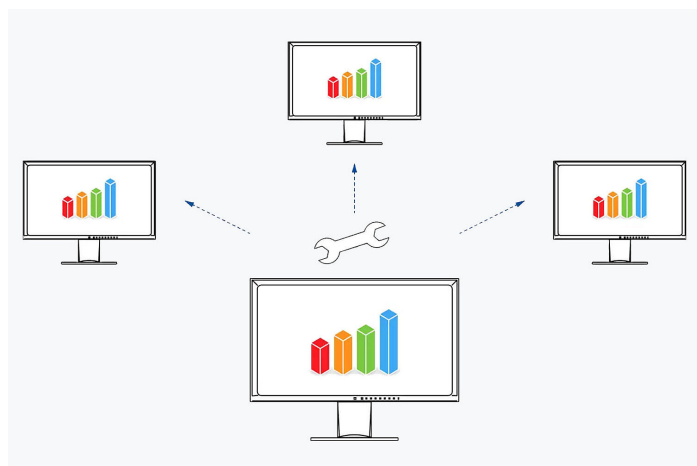

MONITOR VEZÉRLÉS ÉS ADMINISZTRÁCIÓ

Screen InStyle

A képernyőn megjelenő menü mellett a EV2785 kényelmesen vezérelhető a PC-ről a Screen InStyle szoftverrel. A beállítási lehetőségek közé tartozik például a színvisszaadás, az energiatakarékossági lehetőségek és az ergonomiai funkciók. Több képernyős rendszerekben a Screen InStyle segítségével a beállítások szinkronban alkalmazhatók az összes csatlakoztatott képernyőn.

[Tudjon meg többet a Screen InStyle-ről itt](#)

MONITOR VEZÉRLÉS ÉS ADMINISZTRÁCIÓ A HÁLÓZATBAN

Screen InStyle Server

A rendszergazdák a Screen InStyle Server alkalmazás segítségével központilag kezelhetik és vezérelhetik a hálózatba telepített Screen InStyle-tel összekapcsolt monitorokat. Ez optimalizálja az energiafogyasztást és egyszerűsíti a monitorok eszközgazdálkodását.

[Tudjon meg többet a Screen InStyle Serverről itt](#)

VÁLLALATI SZINTŰ ALAPBEÁLLÍTÁS

Monitor Configurator

A rendszergazdák munkaterhelésének csökkentése: A szoftver lehetővé teszi, hogy alapértelmezett beállításokat hozzon létre az összes releváns monitorbeállításhoz. Ez a beállítás a helyi hálózaton keresztül szétosztható a csatlakoztatott monitorokra, megkönnyítve a bevezetési folyamatot.