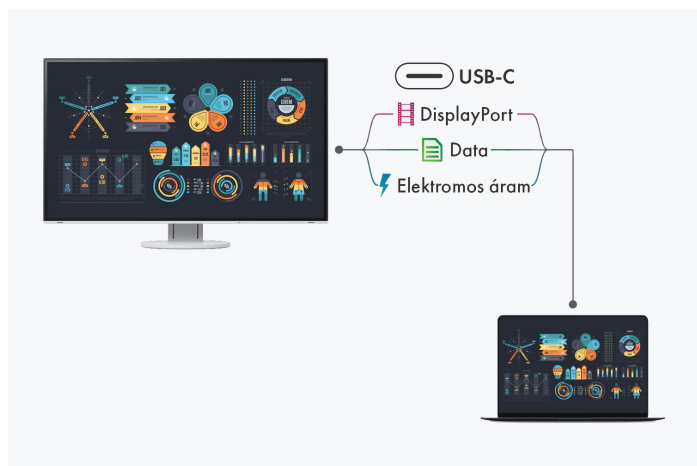

Sokoldalú csatlakoztathatóság A legjobb kapcsolódás

A legkorszerűbb eszközök csatlakoztatását is lehetővé tevő C típusú USB-aljzat

A video- és audiofájlok lejátszásához, a villámgyors adatátvitelhez, valamint a csatlakoztatott eszközök tápellátásához és még számos egyéb funkcióhoz mindössze egyetlen, C típusú USB-kábel is elegendő. Különösen hasznos: a C típusú USB-csatlakozón keresztül 70 W tápellátásnak köszönhetően megbízhatóan feltölthetők a kisebb számítógépek és a notebookok. Mivel így nincs szükség további számítógépes tápegységekre, több hely marad az íróasztalon.

Különböző készülékek választékát, valamint a monitor és a számítógép közötti kompatibilitást teszteltük az Ön számára, és összefoglaltuk őket [a nemzetközi EIZO weboldalon](#).

Egy monitor, sokféle csatlakozó

Ennél egyszerűbb már nem is lehetne: a legtöbb végesez-
közt, például számítógépet, laptopot, egeret, billentyűze-
tet vagy fejhallgatót közvetlenül a monitorhoz csatlako-
zathatja. Mivel a EV2781 különböző jelcsatlakozókkal és
csatlakozókkal rendelkezik. Ez megkönnyíti a mindennapi
munkát, és rendben tartja az íróasztalát.