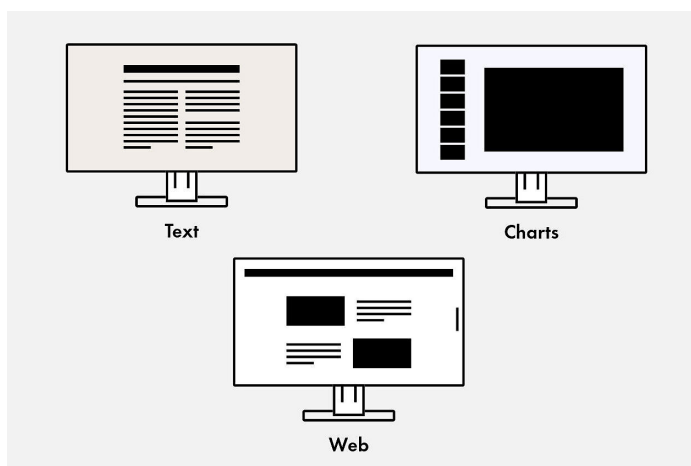

Ergonomikus állvány

Ergonomikus és stabil: az állítható állvány az ergonómiát tartja szem előtt. A monitort a hátának, nyakának és ülőhelyzetének leginkább megfelelő módon elforgathatja, elfordíthatja és megdöntheti. A magassága fokozatmentesen állítható, és szinte az asztalra azaz az állvány aljára süllyeszthető. Ez lehetővé teszi, hogy a kép felső sorát ergonomikusan a szemmagasság alatt helyezze el.

A Kép-és-kép mellett mód használatával azonos képernyőn jeleníthetők meg a különböző jelforrások. A felhasználó választhatja ki, hogy melyik jel jelenjen meg a képernyő jobb, illetve bal oldalán.

A Kép-és-kép mellett mód különösen akkor hasznos, ha egyetlen monitorhoz két különböző számítógépet is

hozzá kívánnak csatlakoztatni, vagy ha át szeretnének váltani a számítógéphez hozzacsatlakoztatott két képernyő között.

Optimalizált színmegjelenítés egy gombnyomással

Az előre beállított színmódok optimalizálják a képek, szövegek és videók megjelenítését. Mert nem mindegy, hogy videót néz, képet néz, netezik vagy szöveget ír. Egy gombnyomással beállíthatja a megfelelő előbeállítást a fényerőre, a gammakorrekciónra és a színhőmérsékletre. Egy példa: A Papír üzemmód a nyomtatott papír kellemes kontrasztját szimulálja, megkönnyítve a szem számára az olvasást és megelőzve a fáradtságot.

Könnyű kezelhetőség

Az EV2781 elülső oldalán mechanikus gombok helyett egyszerűen használható, elektrosztatikus kezelőszerveket helyeztek el, különösen elegáns megjelenést kölcsönözve ezzel a készülék számára.