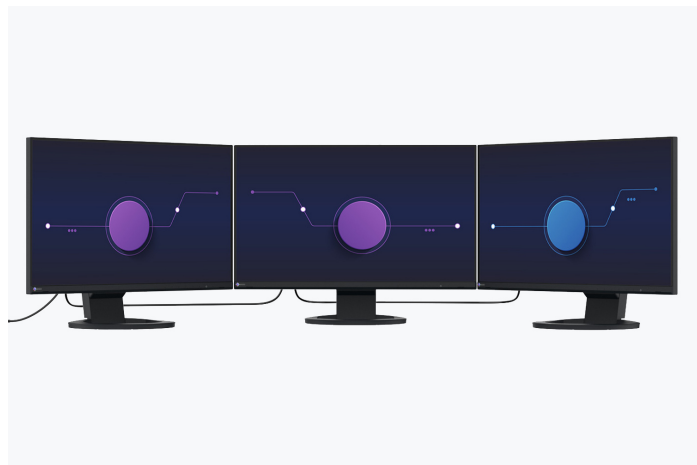

Termékajánlás a többmonitoros megoldáshoz

A többképernyős megoldások különösen jól mutatnak, ha az összes monitor hasonló kialakítású és szinte keret nélküli UltraSlim formátumú. Ez könnyen megvalósítható az USB-C daisy-chain használatával és több EV2490 összekapcsolásával.

Mivel az utolsó képernyőtől nincs szükség további láncolásra, ezért az olcsóbb testvérmodell, az **EV2480** ajánlott erre a célra. Az USB-C lefelé irányuló port, a LAN-csatlakozás és a KVM-kapcsoló nélkül is megállja a helyét. Az EV2490 és az EV2480 kialakítása és állványa megegyezik.

Egy monitor, sokféle csatlakozó

Ennél egyszerűbb már nem is lehetne: a legtöbb végeselekt, például számítógépet, laptopot, egeret, billentyűzetet vagy fejhallgatót közvetlenül a monitorhoz csatlakoztathatja. Mivel a EV2490 különböző jelcsatlakozókkal és csatlakozókkal rendelkezik. Ez megkönnyíti a mindennapi munkát, és rendben tartja az íróasztalát.