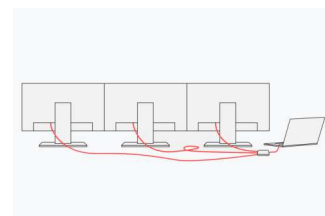

Hagyományos megoldás
Rendezetlen kábelvezetés