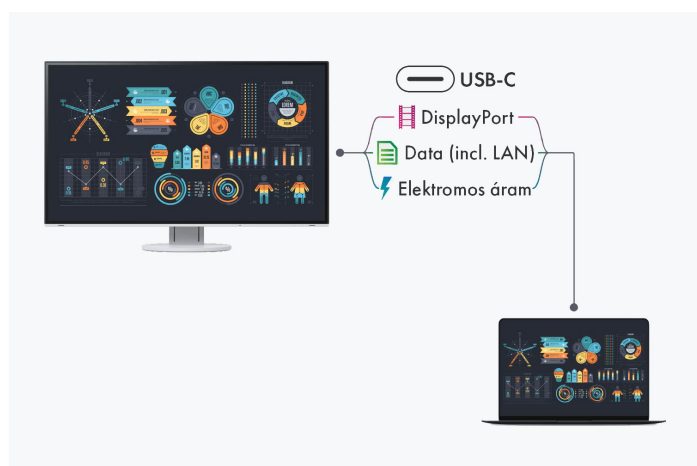

Sokoldalú csatlakoztathatóság A legjobb kapcsolódás

A legkorszerűbb eszközök csatlakoztatását is lehetővé tevő C típusú USB-aljzat

A video- és audiófájlok lejátszásához, a adatátvitelhez, a hálózati jelek továbbításához, valamint a csatlakoztatott eszközök tápellátásához és még számos egyéb funkcióhoz mindössze egyetlen, C típusú USB-kábel is elegendő. A központi dokkolóállomásként is használható EV2490 monitorhoz gyorsan és kényelmesen hozzácsatlakoztathatja notebookját. A különböző munkahelyek, vagy az irodai és az otthoni munkavégzés közötti átváltáskor ez különösen hasznos.

A 70 W teljesítményű tápellátást nyújtó C típusú USB-csatlakozón keresztül megbízhatóan feltölthetők a kisebb számítógépek és a notebookok. Mivel így nincs szükség további számítógépes tápegységekre, több hely marad az íróasztalon.

Különböző készülékek választékát, valamint a monitor és a számítógép közötti kompatibilitást teszteltük az Ön számára, és összefoglaltuk őket [a nemzetközi EIZO weboldalon](#).