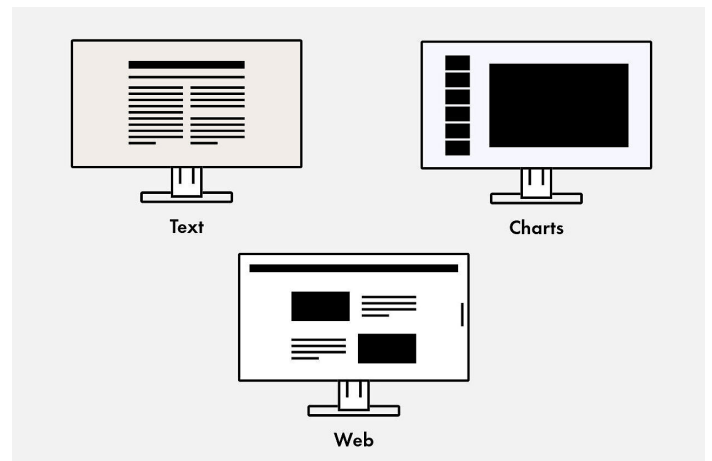

Ergonomikus állvány

Ergonomikus és stabil: az állítható állvány az ergonómiát tartja szem előtt. A monitort a hátának, nyakának és ülőhelyzetének leginkább megfelelő módon elforgathatja, elfordíthatja és megdöntheti. A magassága fokozatmentesen állítható, és szinte az asztalra azaz az állvány aljára süllyeszthető. Ez lehetővé teszi, hogy a kép felső sorát ergonomikusan a szemmagasság alatt helyezze el.

Magasságállítás
191.2 mm

Dőlésszög
5° előre és 35° hátrafelé

Elfordítás
344°

Elforgatás
jobbra é balra

Szoftverek és kezelési kényelem

Kényelmes munkavégzést lehetővé tevő felszereltség

Optimalizált színmegjelenítés egy gombnyomással

Az előre beállított színmódok optimalizálják a képek, szövegek és videók megjelenítését. Mert nem mindegy, hogy videót néz, képet néz, netezik vagy szöveget ír. Egy gombnyomással beállíthatja a megfelelő előbeállítást a fényerőre, a gammakorrektúra és a színhőmérsékletre. Egy példa: A Papír üzemmód a nyomtatott papír kellemes kontrasztját szimulálja, megkönnyítve a szem számára az olvasást és megelőzve a fáradtságot.