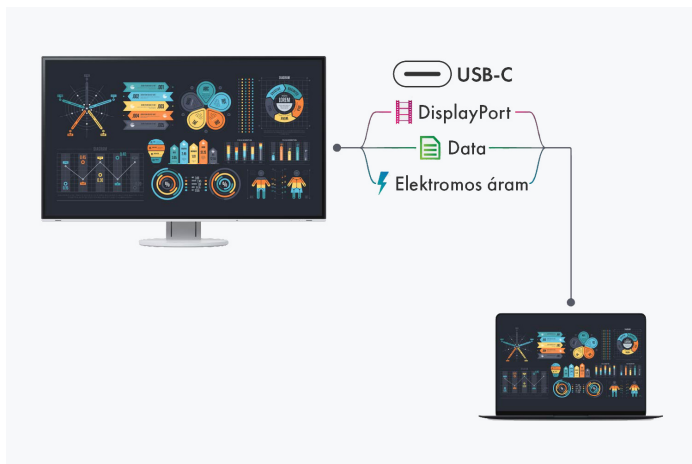

Sokoldalú csatlakoztathatóság A legjobb kapcsolódás

A legkorszerűbb eszközök csatlakoztatását is lehetővé tevő C típusú USB-aljzat

A video- és audiofájlok lejátszásához, a villámgyors adatátvitelhez, valamint a csatlakoztatott eszközök tápellátásához és még számos egyéb funkcióhoz mindössze egyetlen, C típusú USB-kábel is elegendő. Különösen hasznos: a C típusú USB-csatlakozón keresztül 70 W tápellátásnak köszönhetően megbízhatóan feltölthetők a kisebb számítógépek és a notebookok. Mivel így nincs szükség további számítógépes tápegységekre, több hely marad az íróasztalon.

Különböző készülékek választékát, valamint a monitor és a számítógép közötti kompatibilitást teszteltük az Ön számára, és összefoglaltuk őket [a nemzetközi EIZO weboldalon](#).

Egy monitor, sokféle csatlakozó

Ennél egyszerűbb már nem is lehetne: a legtöbb végesszöket, például számítógépet, laptopot, egeret, billentyűzetet vagy fejhallgatót közvetlenül a monitorhoz csatlakoztathatja. Mivel a EV2480 különböző jelcsatlakozókkal és csatlakozókkal rendelkezik. Ez megkönnyíti a mindennapi munkát, és rendben tartja az íróasztalát.