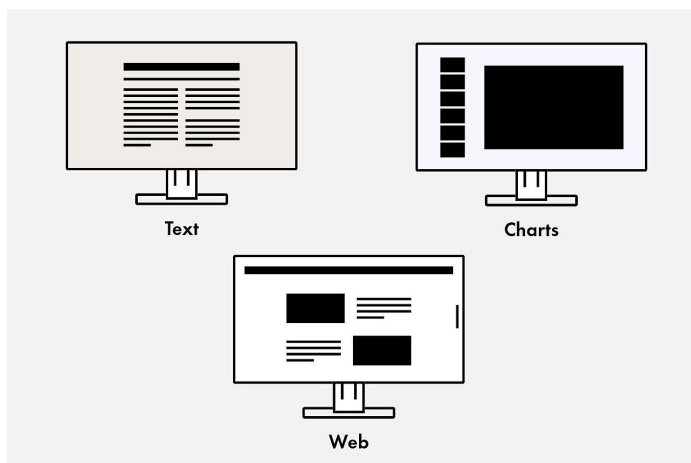

Ergonomikus állvány

Ergonomikus és stabil: az állítható állvány az ergonómiát tartja szem előtt. A monitort a hátának, nyakának és ülőhelyzetének leginkább megfelelő módon elforgathatja, elfordíthatja és megdöntheti. A magassága fokozatmentesen állítható, és szinte az asztalra azaz az állvány aljára süllyeszthető. Ez lehetővé teszi, hogy a kép felső sorát ergonomikusan a szemmagasság alatt helyezze el.

Magasságállítás
191.2 mm

Dőlésszög
5° előre és 35° hátrafelé

Elfordítás
344°

Elforgatás
jobbra é balra

Szoftverek és kezelési kényelem

Kényelmes munkavégzést lehetővé tevő felszereltség

Optimalizált színmegjelenítés egy gombnyomással

Az előre beállított szín módok optimalizálják a képek, szövegek és videók megjelenítését. Mert nem mindegy, hogy videót néz, képet néz, netezik vagy szöveget ír. Egy gombnyomással beállíthatja a megfelelő előbeállítást a fényerőre, a gammakorrekcióra és a színhőmérsékletre. Egy példa: A Papír üzemmód a nyomtatott papír kellemes kontrasztját szimulálja, megkönnyítve a szem számára az olvasást és megelőzve a fáradtságot.

Könnyű kezelhetőség

Az EV2480 elülső oldalán mechanikus gombok helyett egyszerűen használható, elektrosztatikus kezelőszerveket helyeztek el, különösen elegáns megjelenést kölcsönözve ezzel a készülék számára.